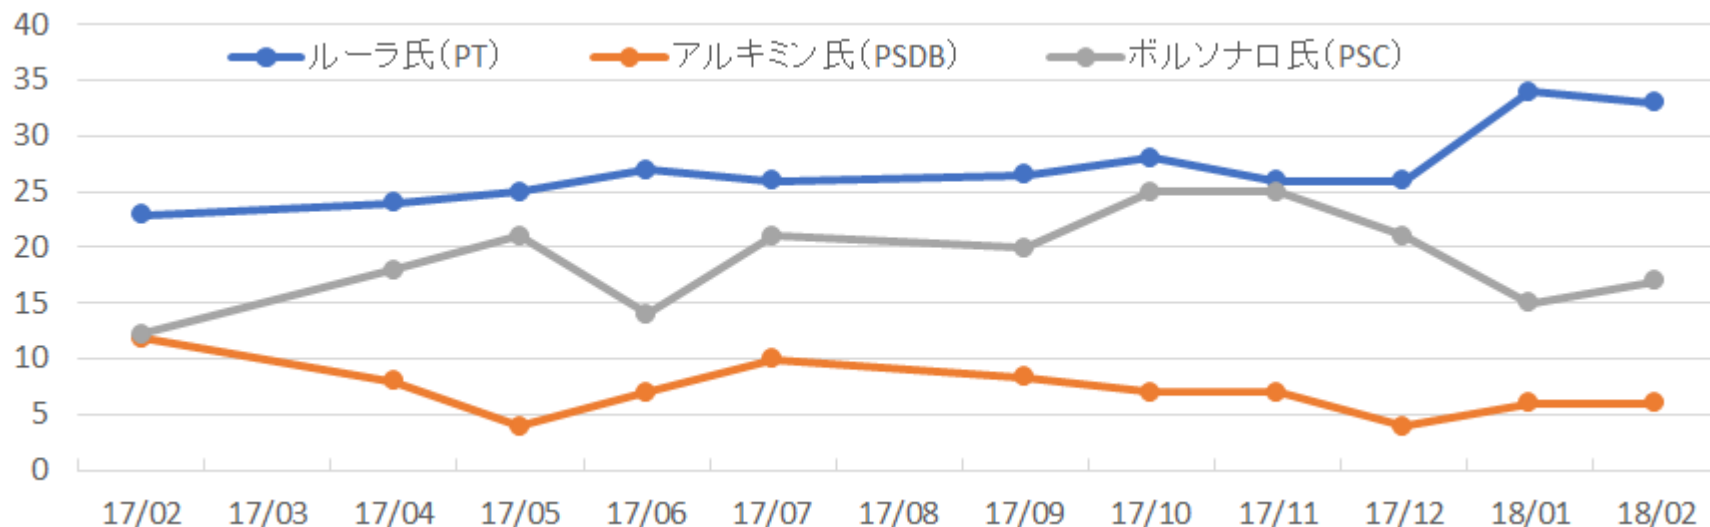

【図表2】 ブラジル2018年大統領選の支持率推移

出所：各種報道より丸紅経済研究所作成