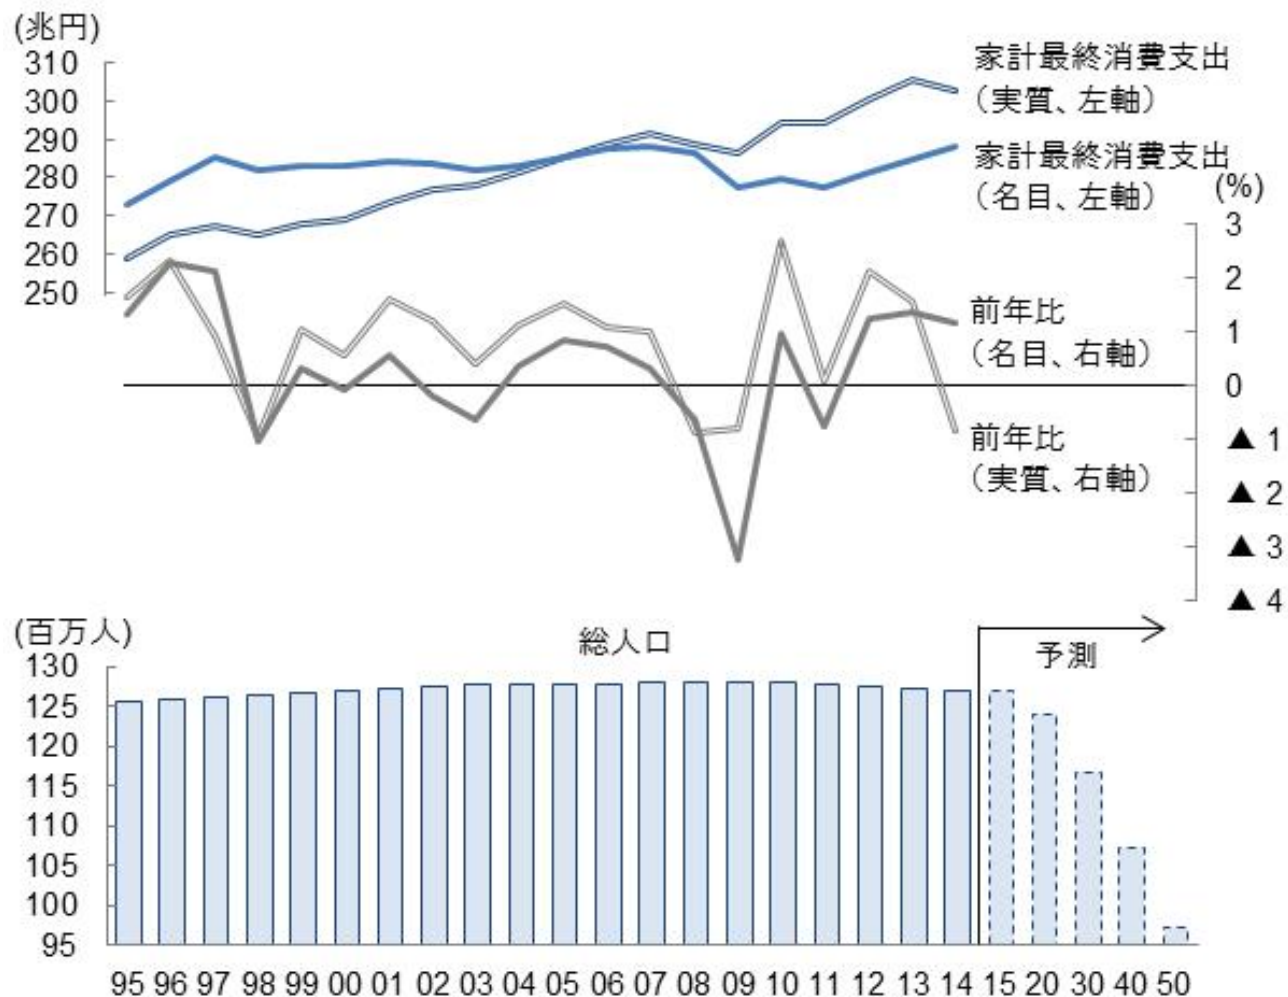

【図表4】 家計最終消費支出と総人口の推移

出所:内閣府「四半期別GDP速報」、総務省統計局「国勢調査」、人口問題研究所「日本の将来推計人口」より 丸紅経済研究所作成