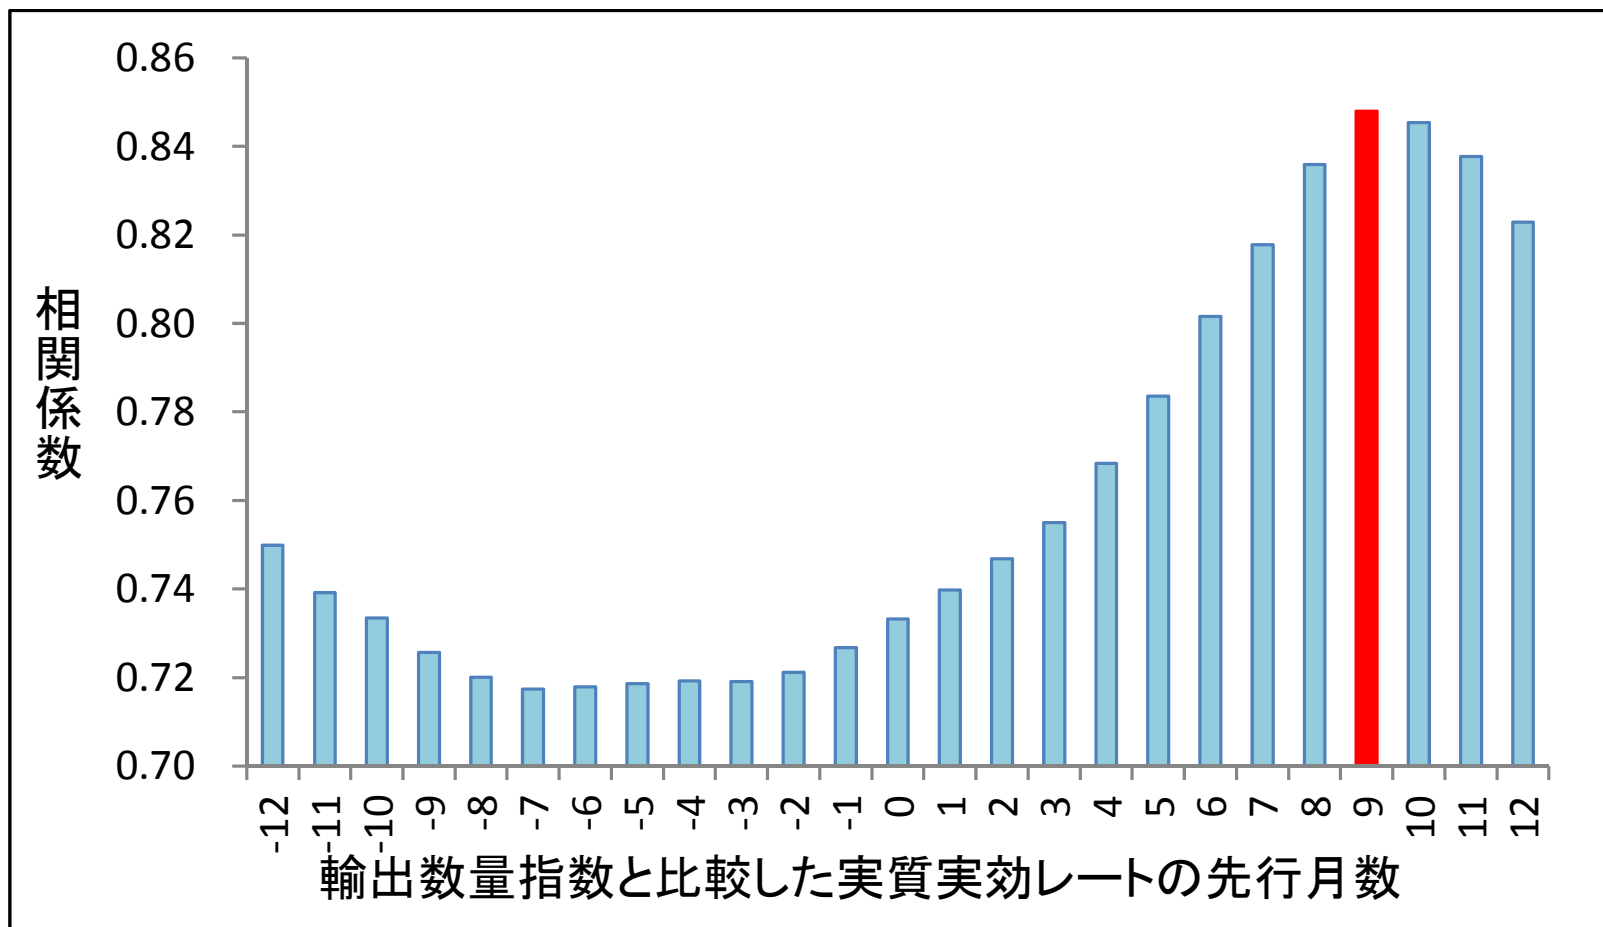

【図表 6】 輸出数量指数と実質実効レートとの相関係数(1998年1月～2007年12月)

(出所)内閣府、BISより丸紅経済研究所作成