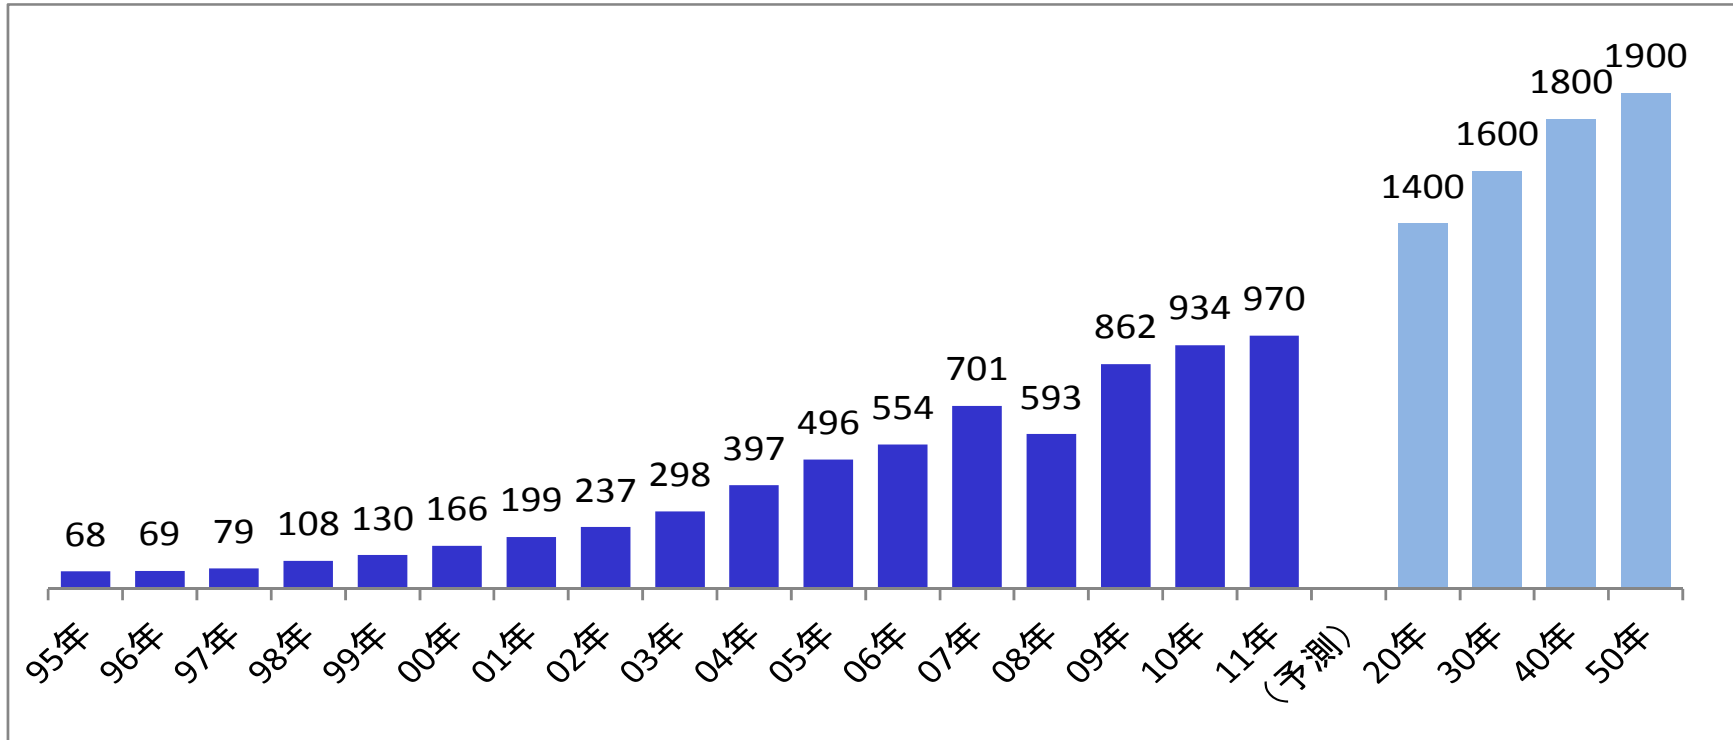

## 中国の住宅販売戸数の推移(万戸)

一戸当たり100㎡で換算

(出所)中国国家统计局。予測は丸紅経済研究所によるもの  
作成:丸紅経済研究所