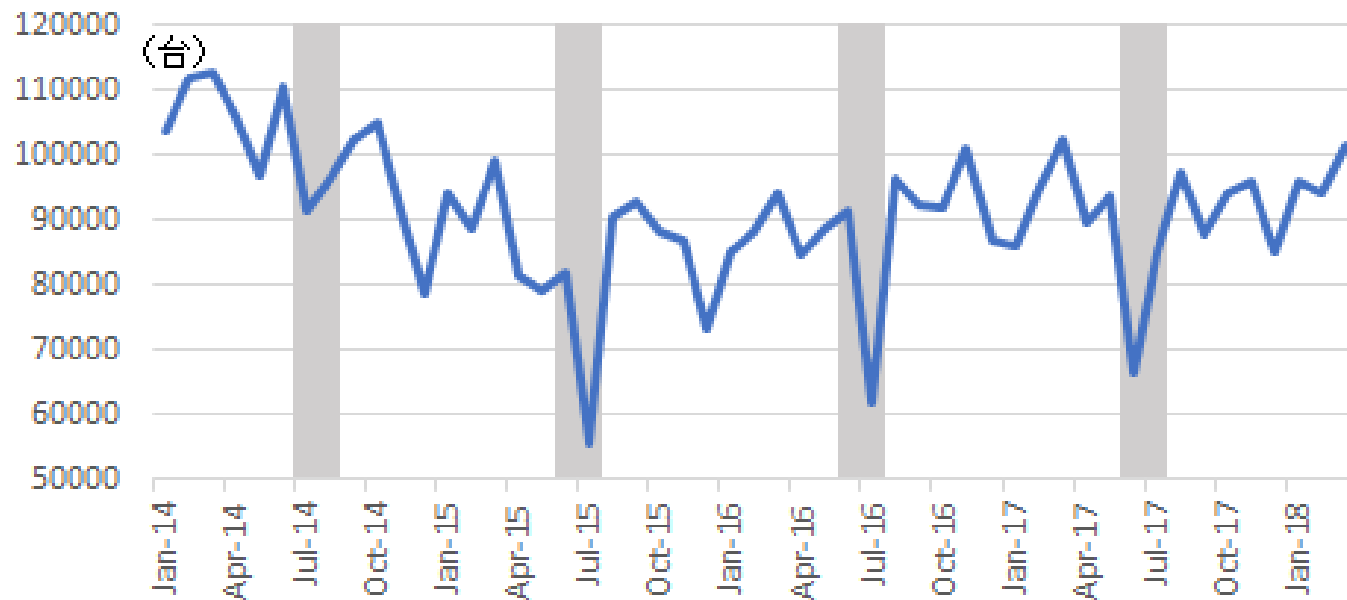

【図表4】 インドネシアにおける自動車販売台数(原数値)

出所：CEIC < (注) シャドーはラマダンと重なる月 > から丸紅が作成