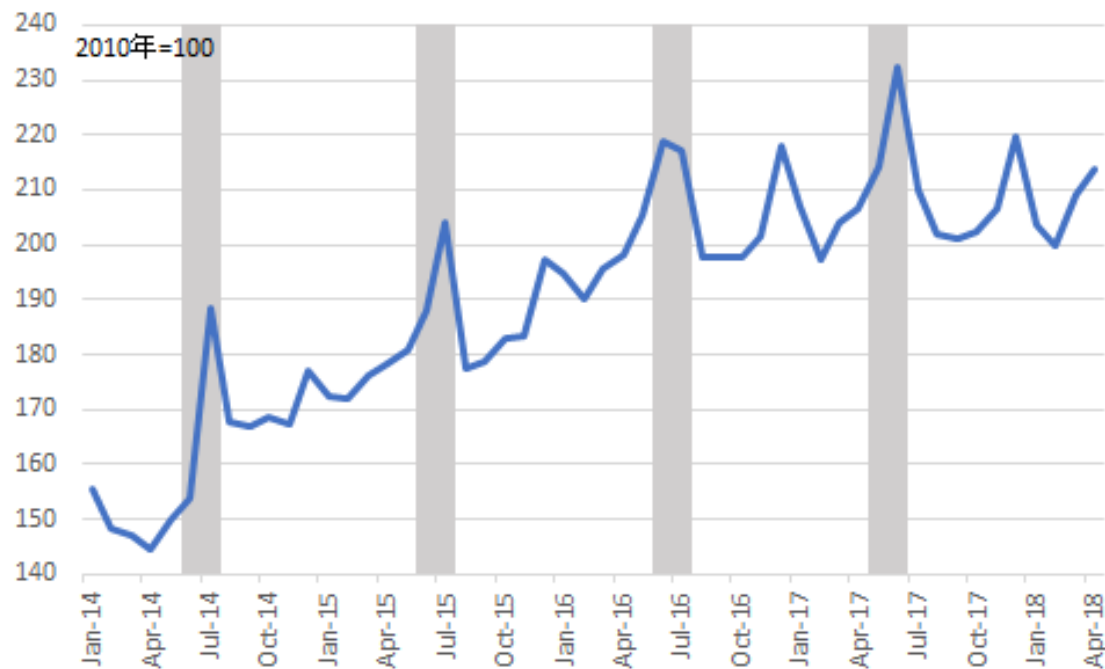

【図表3】 インドネシア小売売上高指数(原数値)

出所：CEIC < (注) シャドーはラマダンと重なる月 > から丸紅が作成