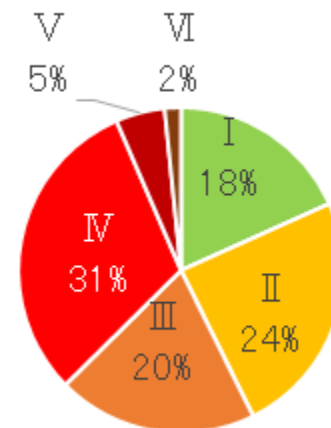

【図表1】 空気質指数(AQI)

出所：北京市環境保護監測センターより丸紅作成