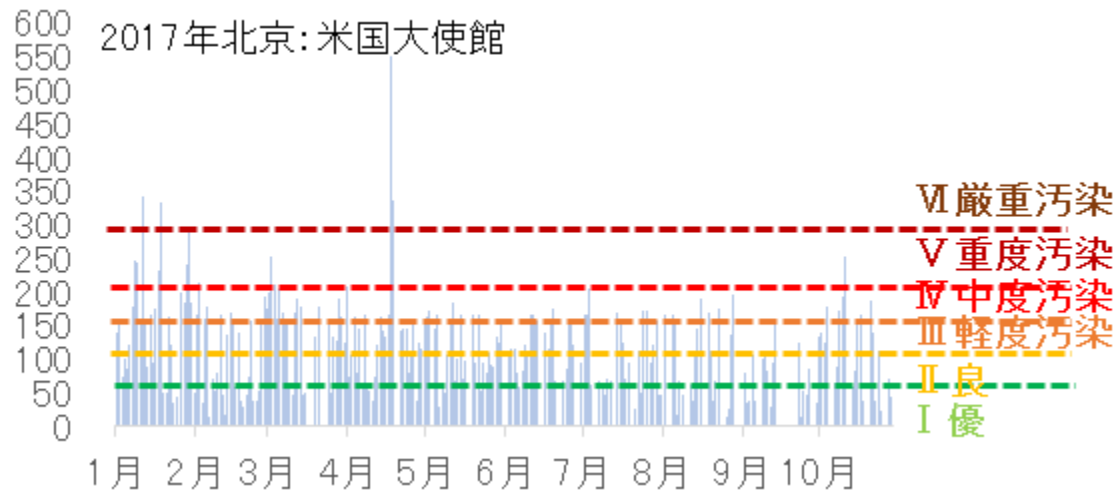

【図表1】 空気質指数(AQI)

出所：北京市環境保護監測センターより丸紅作成