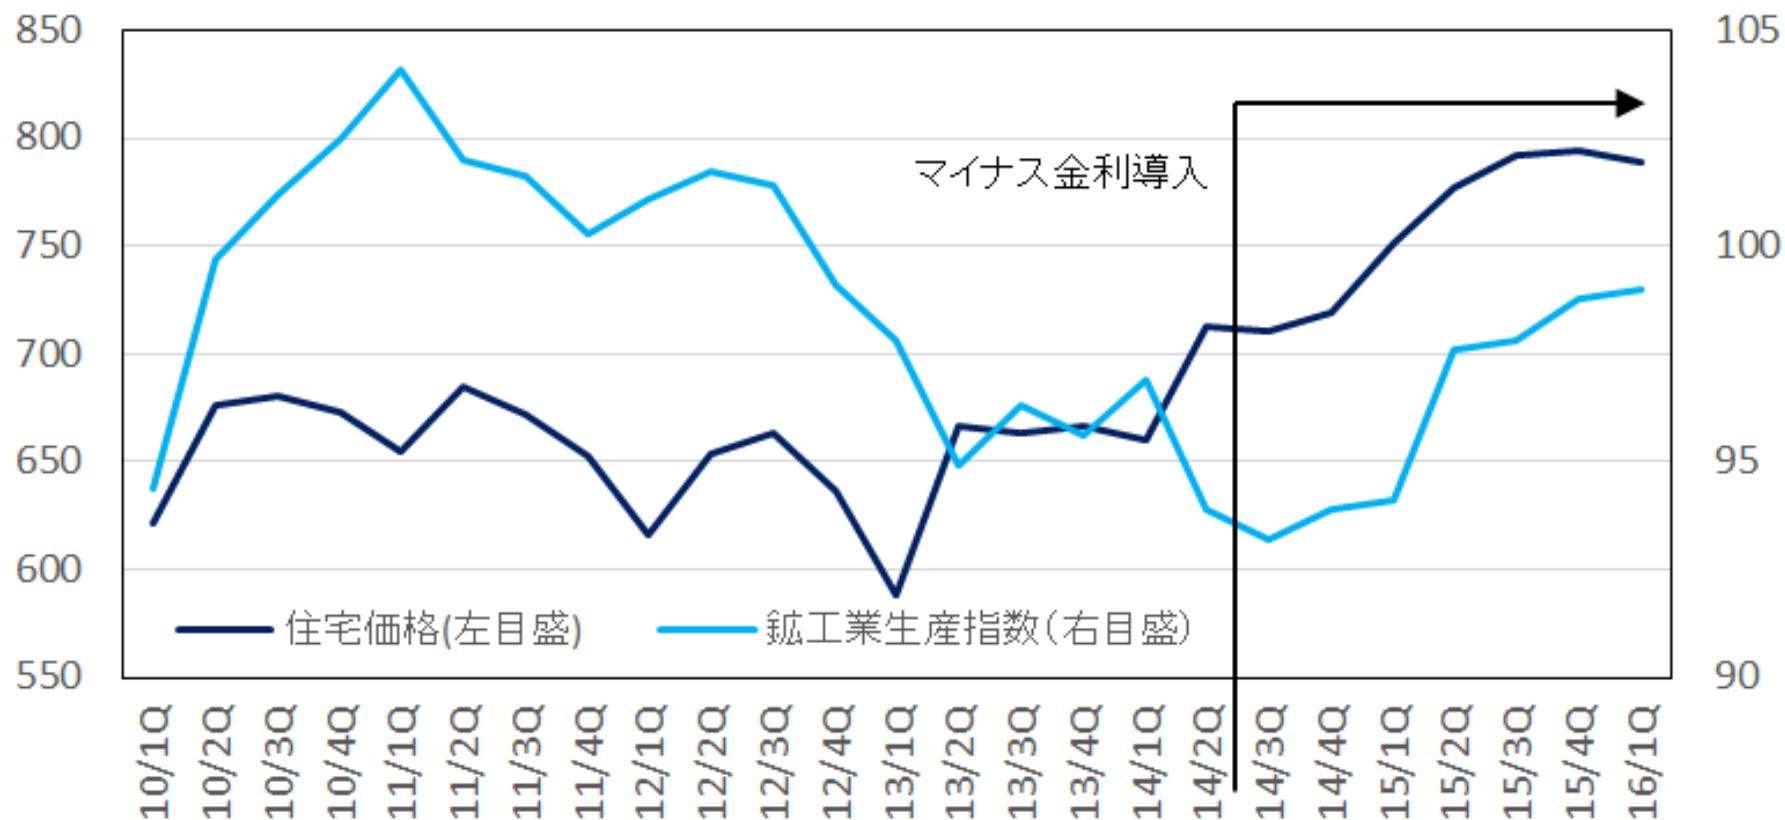

【図表1】 住宅価格指数、鉱工業生産指数推移

(1981年=100)

(2010年=100)

出所 : Statistics Sweden