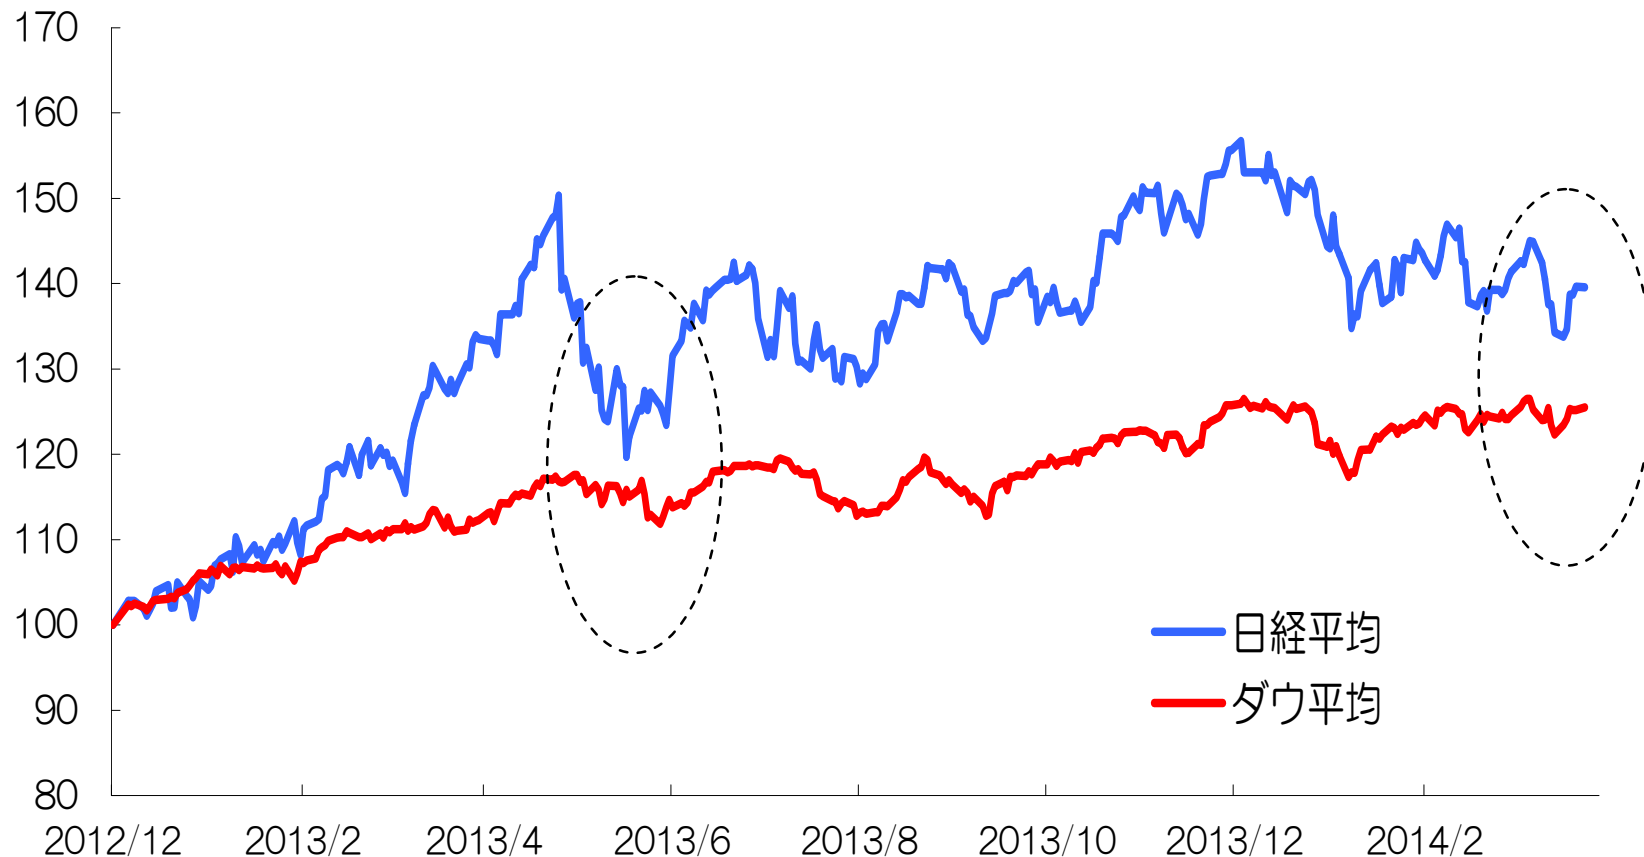

2014年4月24日掲載 「日経はダウまち？」

ダウ平均と日経平均の上昇率（2012年末=100、4/22現在）

出所:株式会社DZHフィナンシャルリサーチ作成