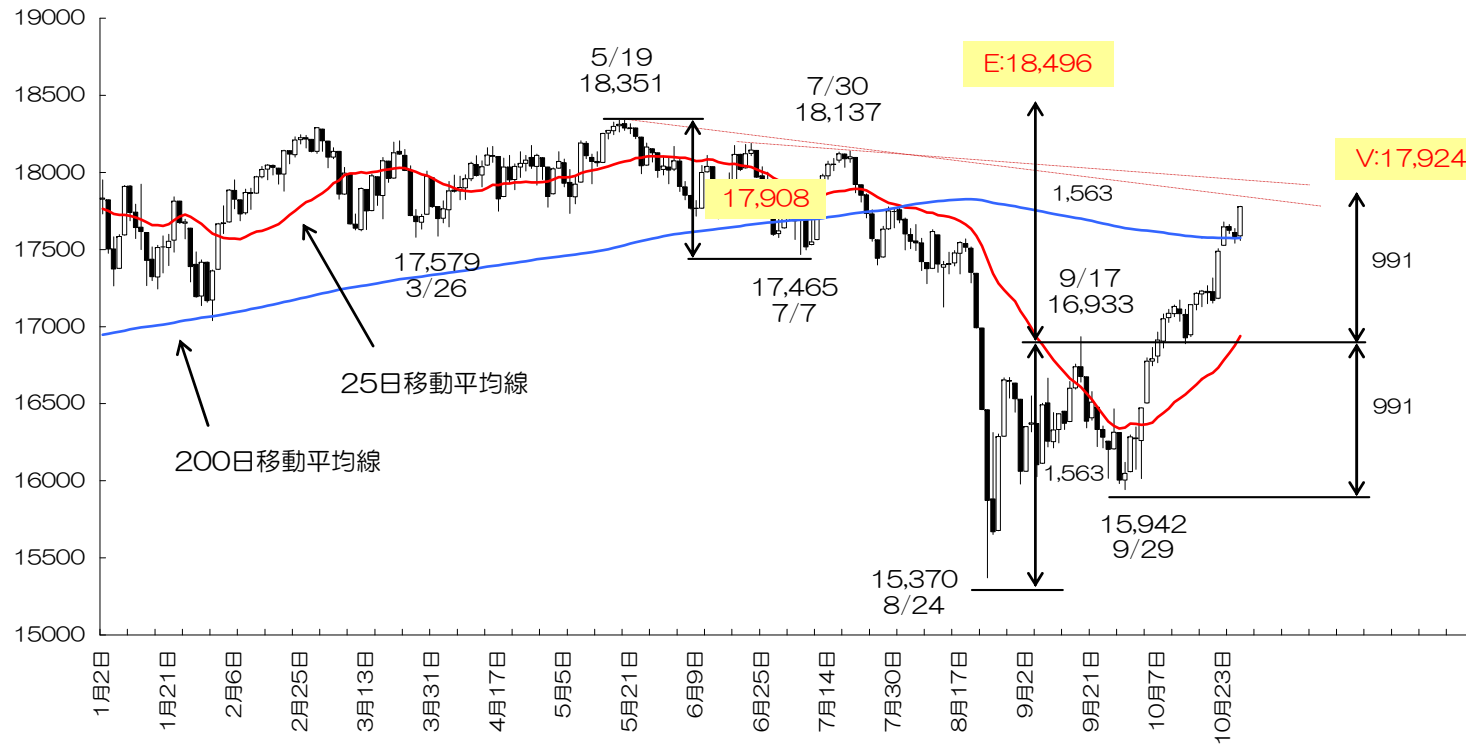

ダウ平均 (日足、2015.1.2-2015.10.28)

出所: 株式会社DZHフィナンシャルリサーチ作成