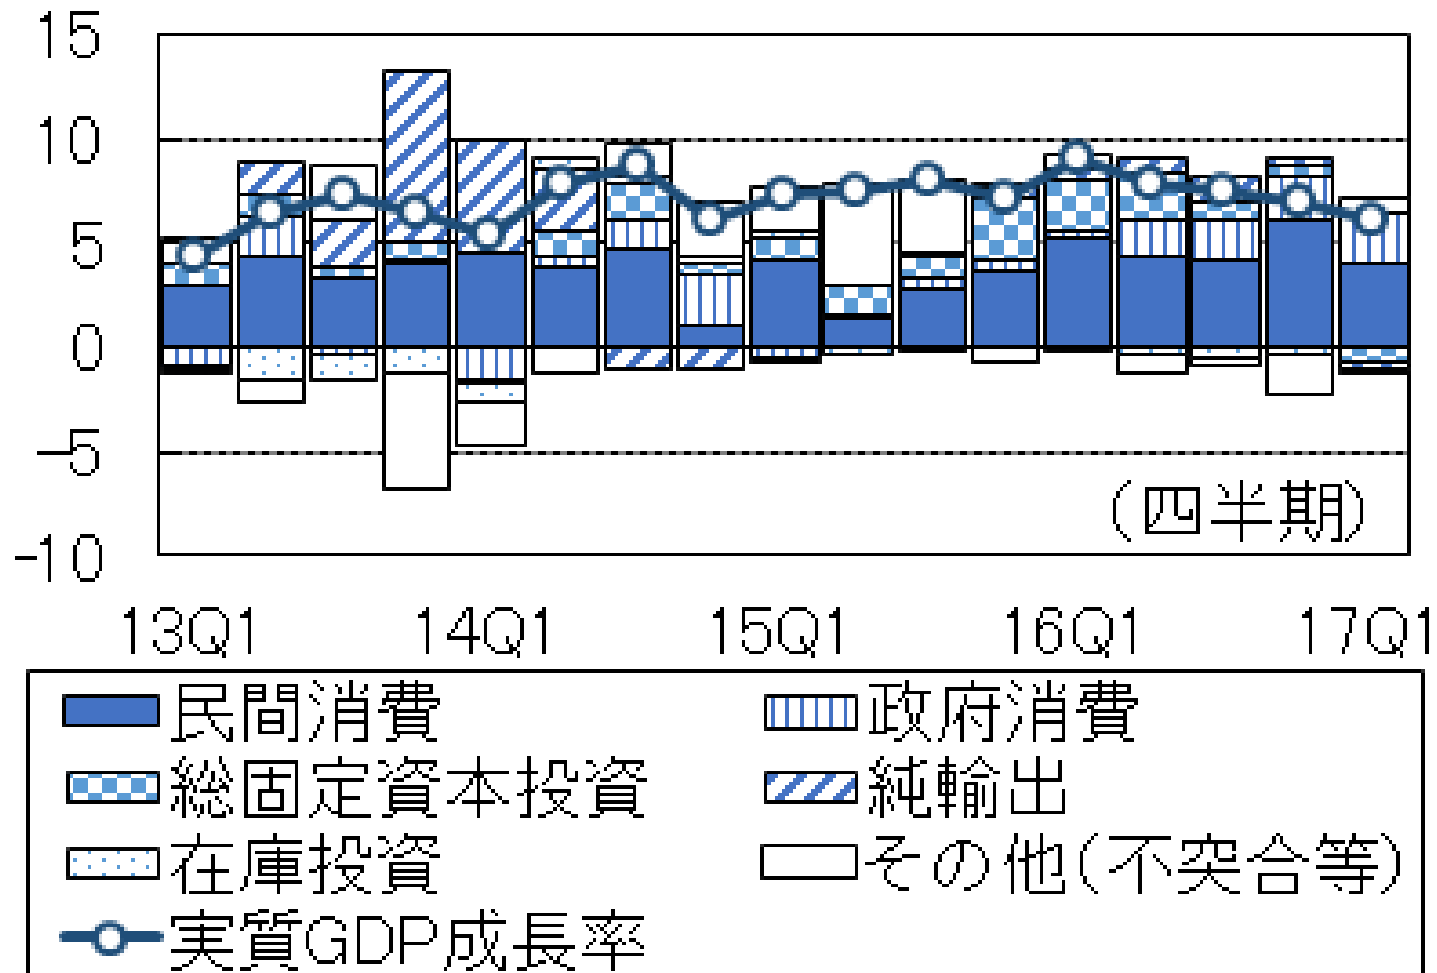

【図表1】 インドの実質GDP成長率の推移
(前年比、%)

出所：CEICを基に丸紅作成