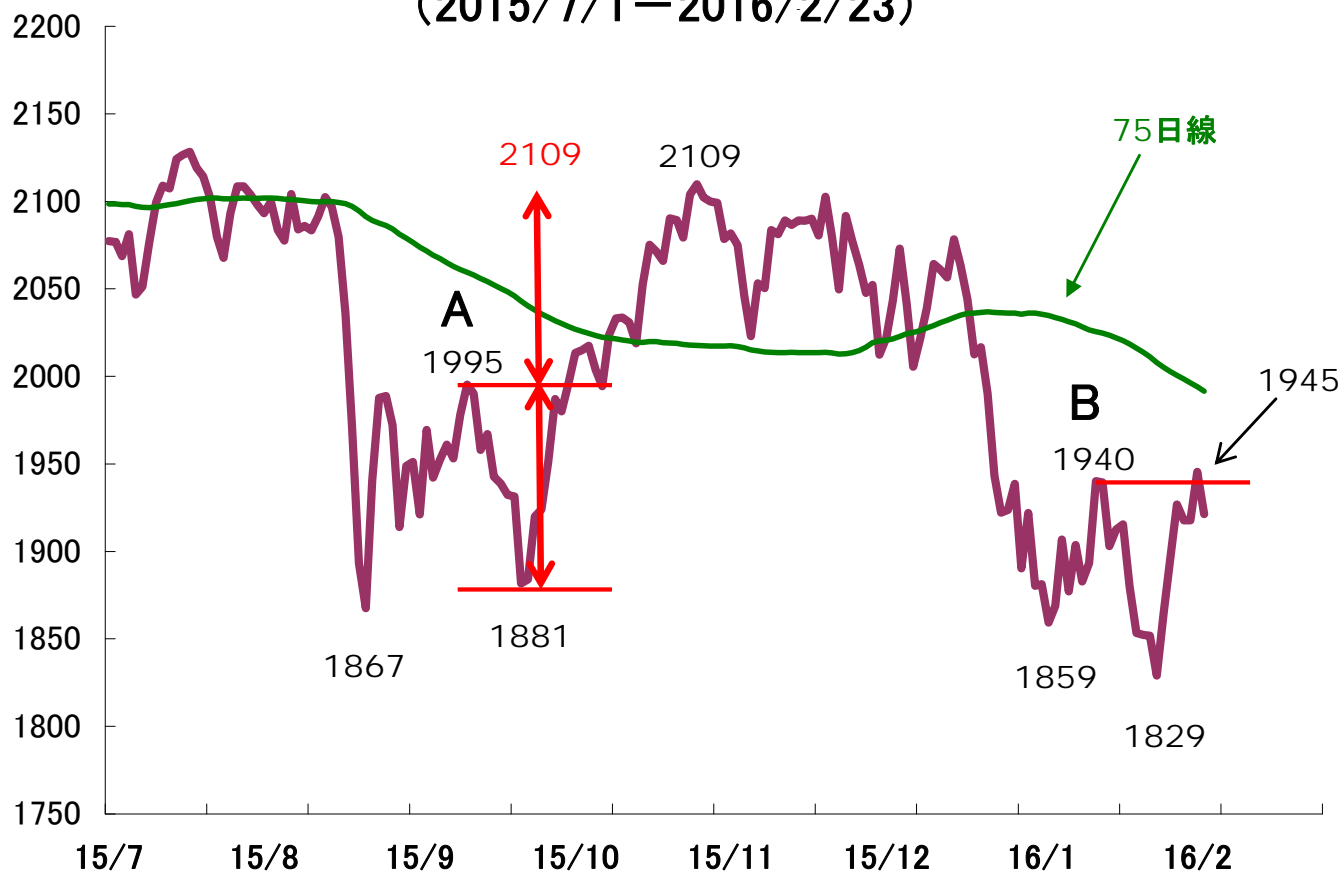

【図表】S&P500と75日移動平均線
(2015/7/1-2016/2/23)

出所:株式会社DZHフィナンシャルリサーチ作成