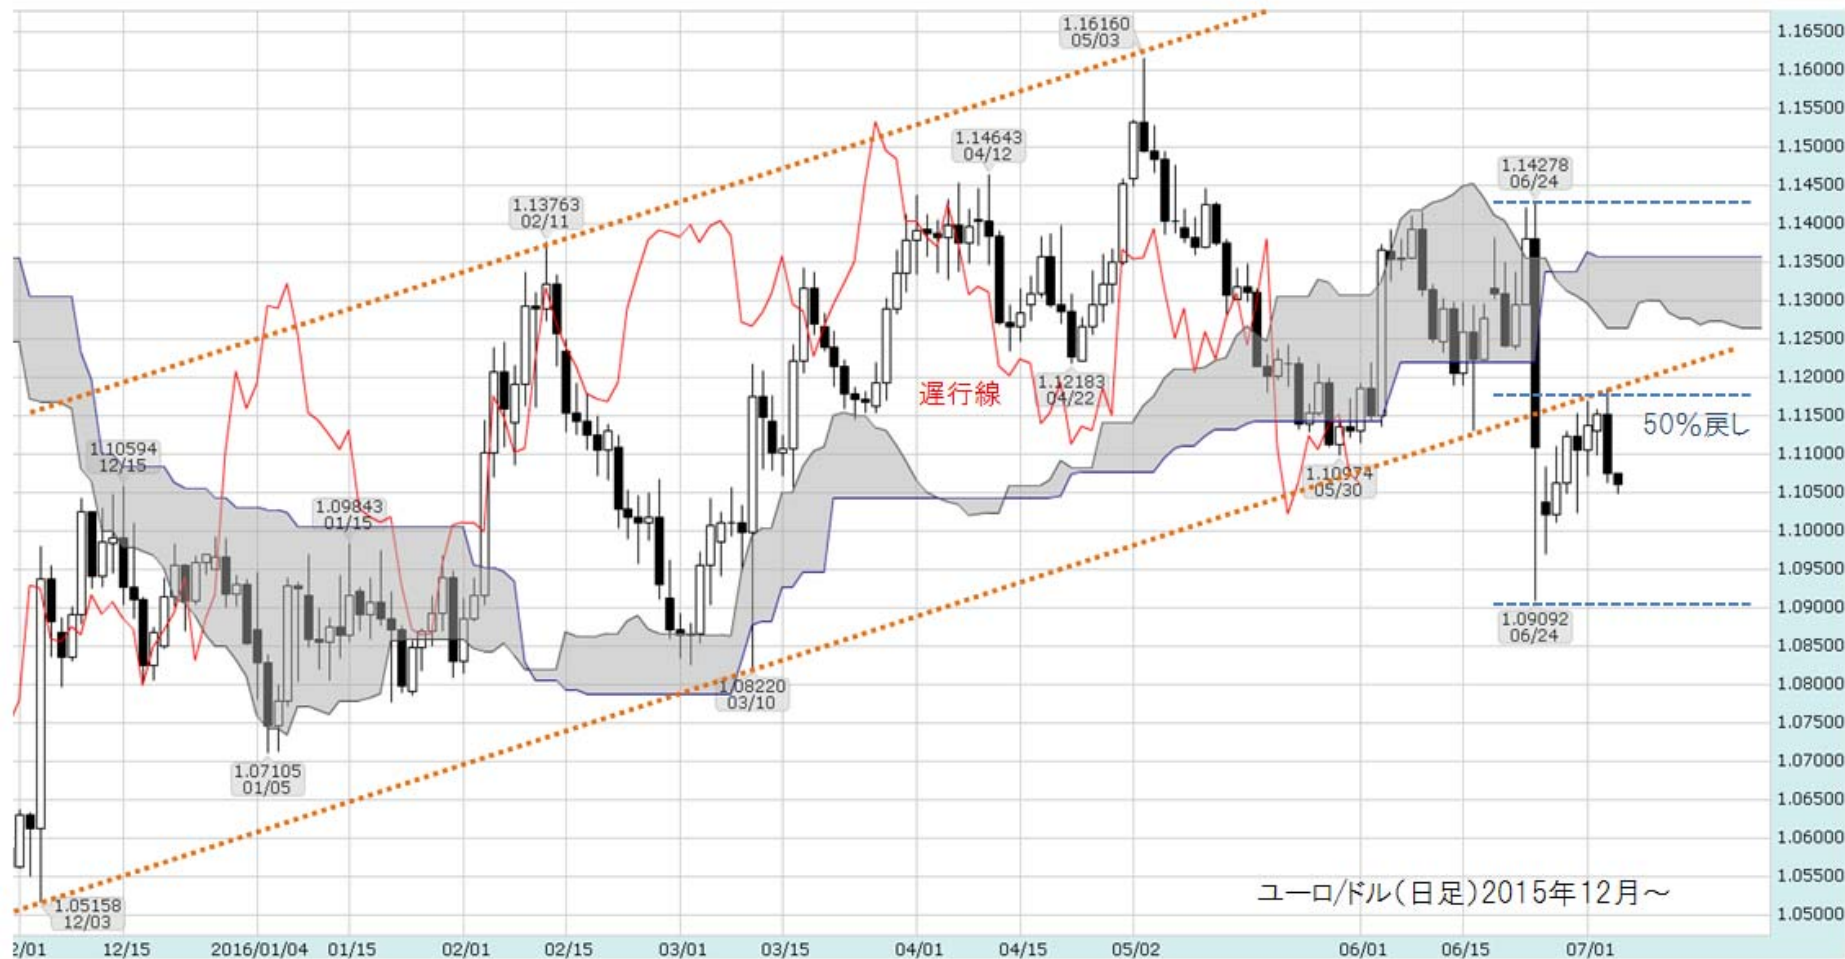

【図表1】 ユーロ/ドルはチャネル下辺を下放れ

出所：(株)アルフィナンツ作成