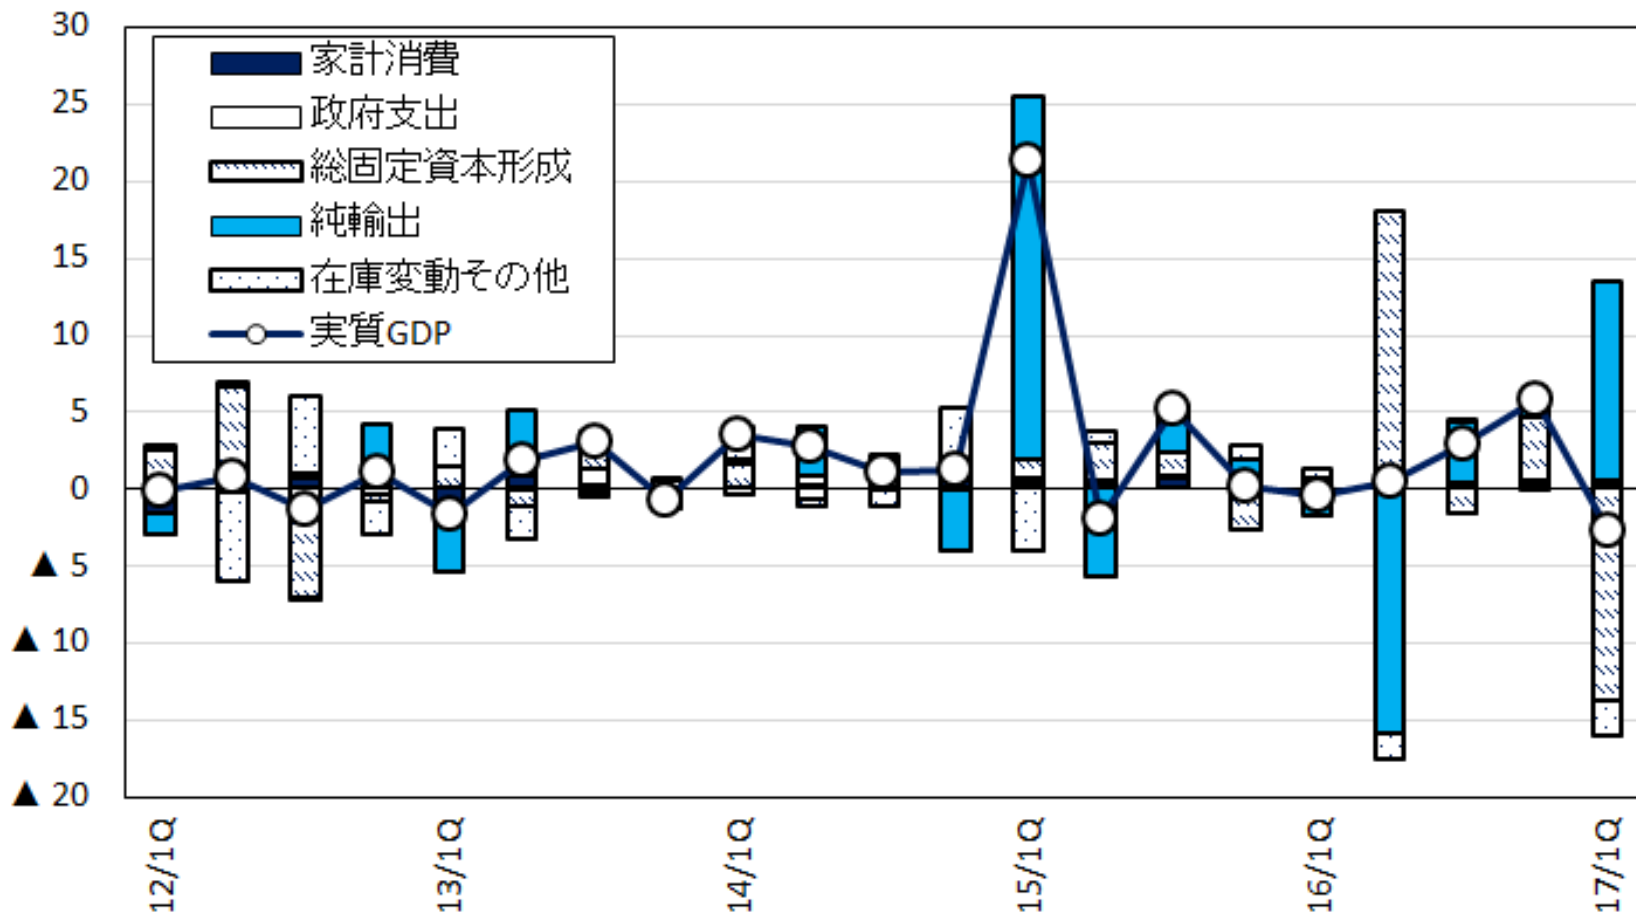

【図表1】 アイルランド実質GDP成長率推移(四半期)(前期比、%)

出所：欧州統計局より丸紅経済研究所作成