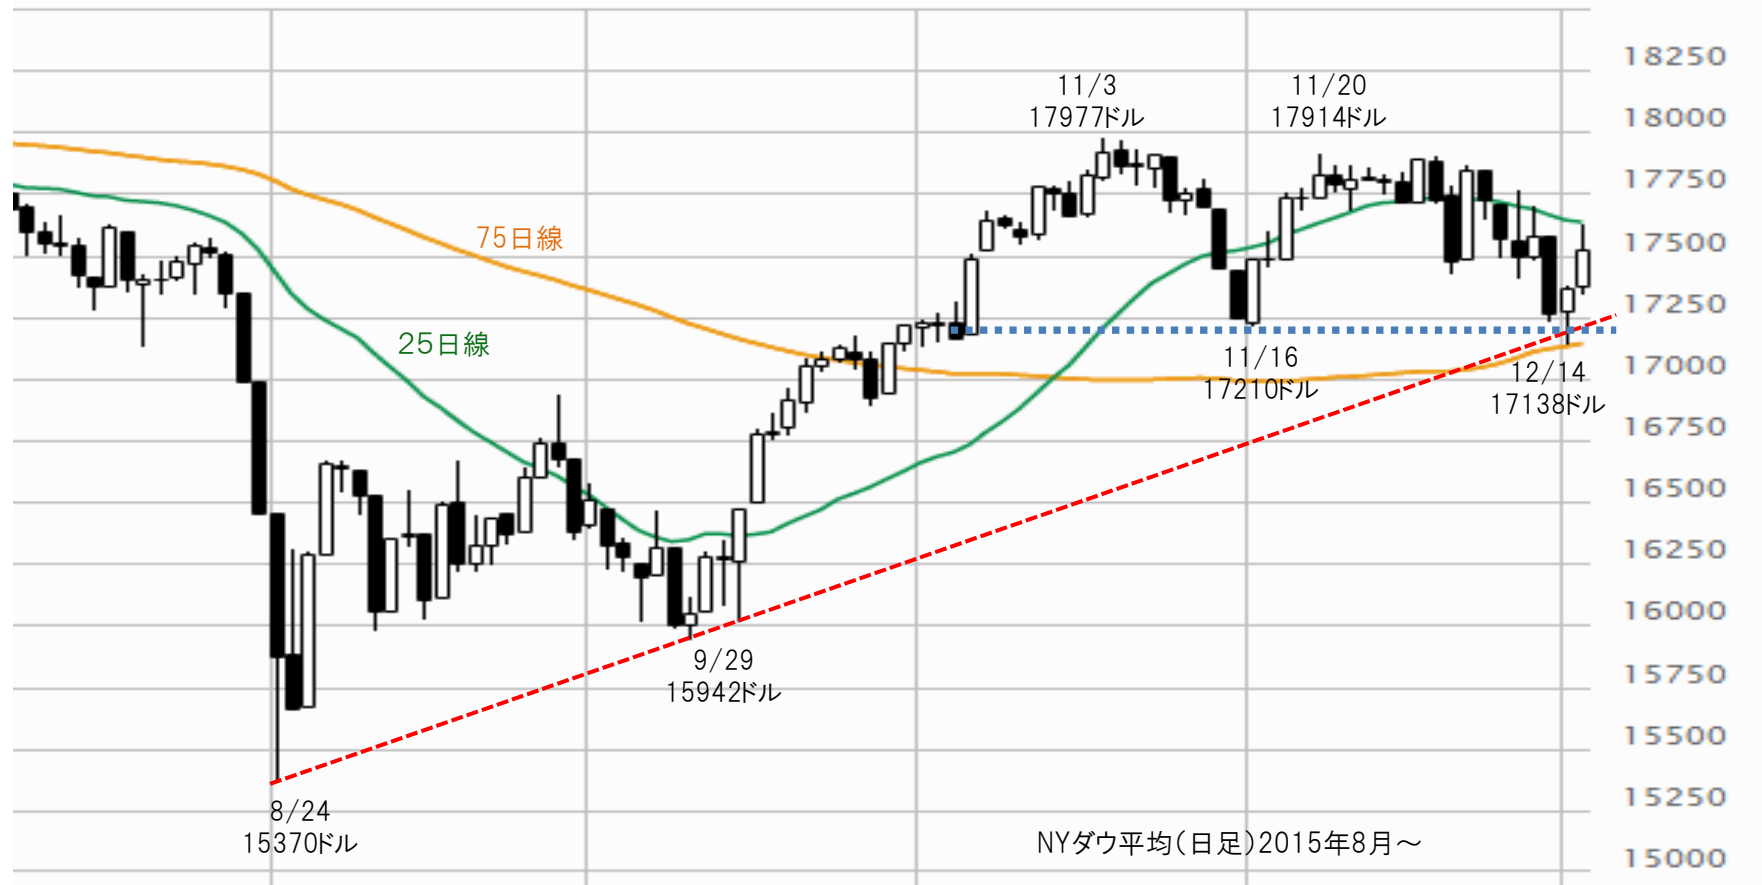

米利上げ後のNYダウ平均の行方も気になる…

NYダウ平均(日足)2015年8月～

(株)アルフィナンツ作成