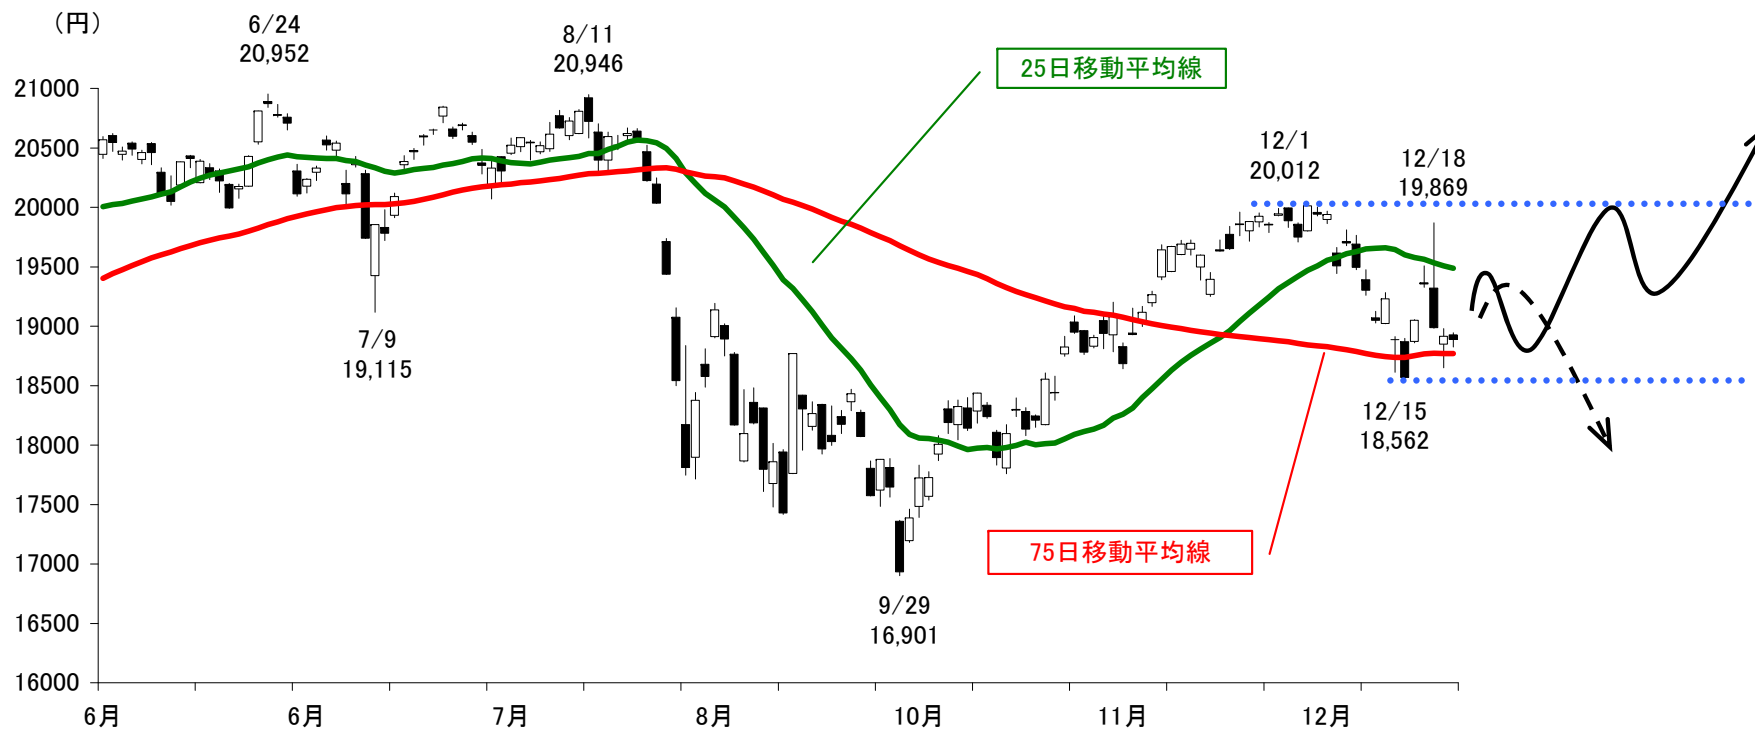

【図表】日経平均株価の短期チャート (日足、2015年6月1日～2015年12月22日)

出所: Bloombergより株式会社DZHフィナンシャルリサーチ作成