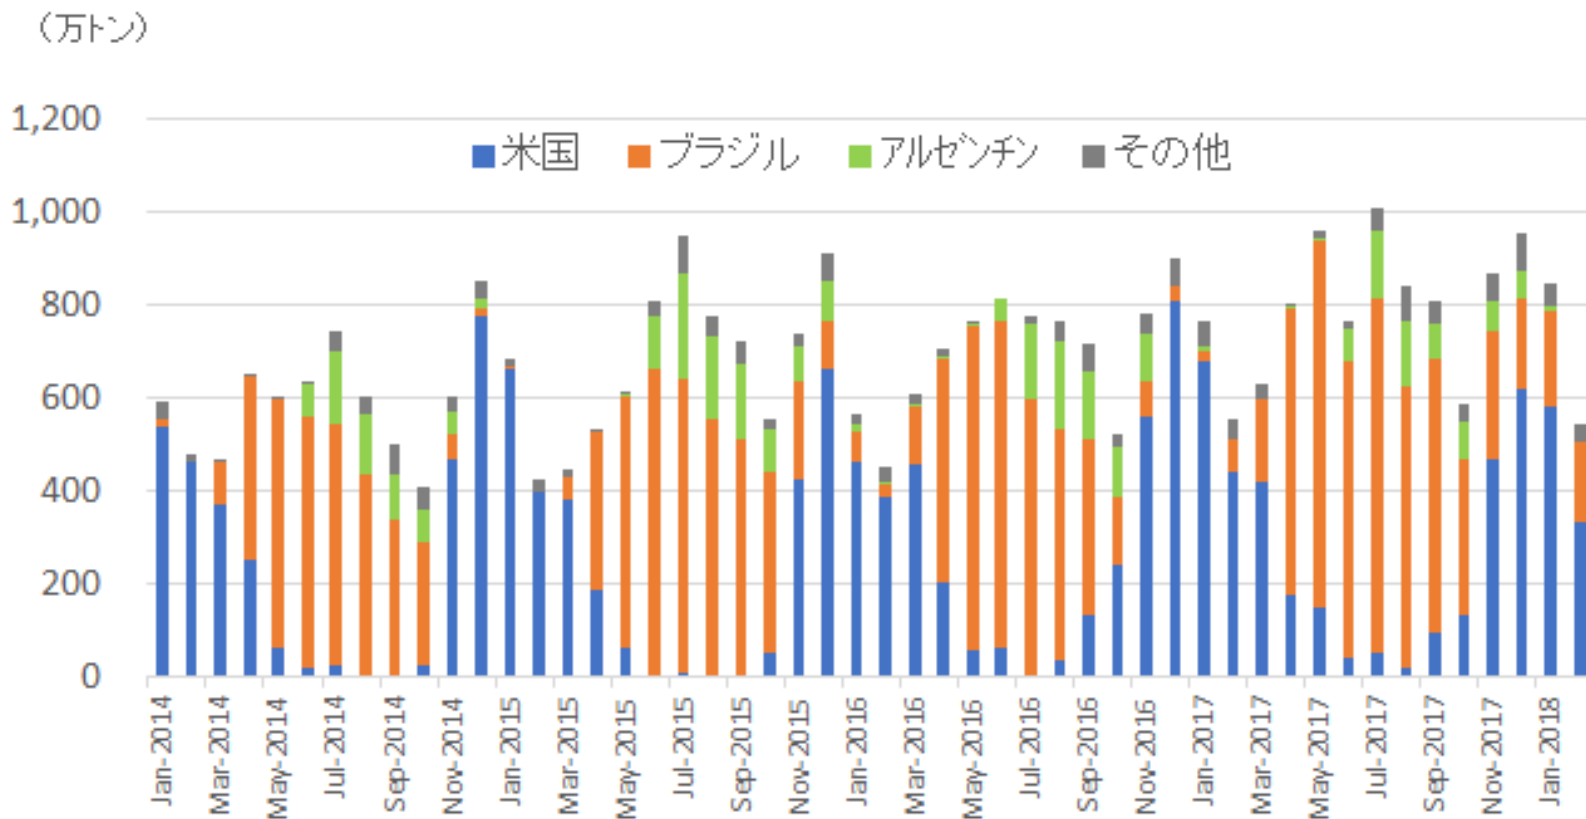

【図表1】 中国の大豆輸入量(輸入先別、月次)

出所: WINDより丸紅作成